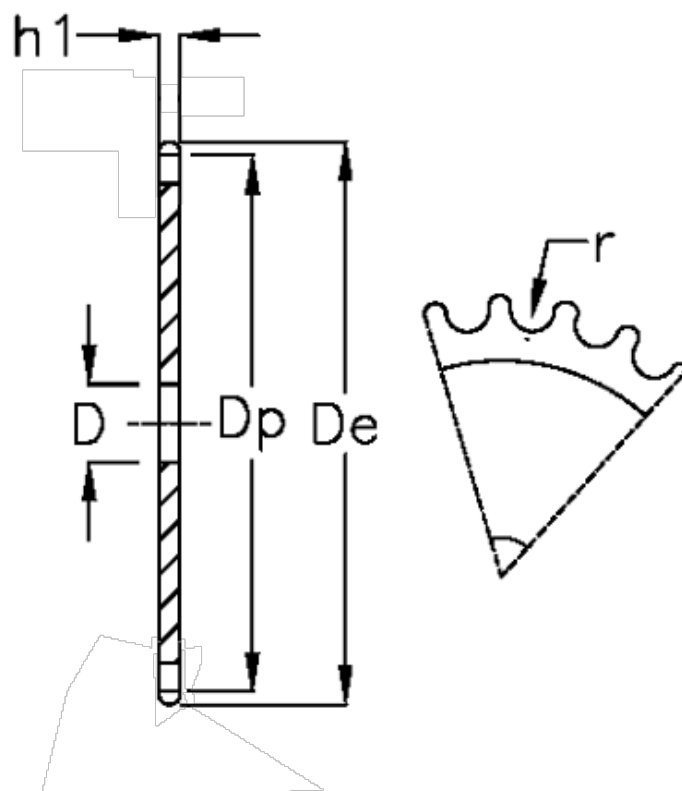

Varenummer: 616021005041  
Beskrivelse: Pladehjul 08 B-1 Z=41 simplex

## Mål

Antal tænder	= 41
C	= 1
D	= 20
De	= 171.4
Dp	= 165.91
For kædebetegnelse	= 08 B-1
For kæde størrelse	= 1/2 x 5/16
h1	= 7.2

r = 8.51